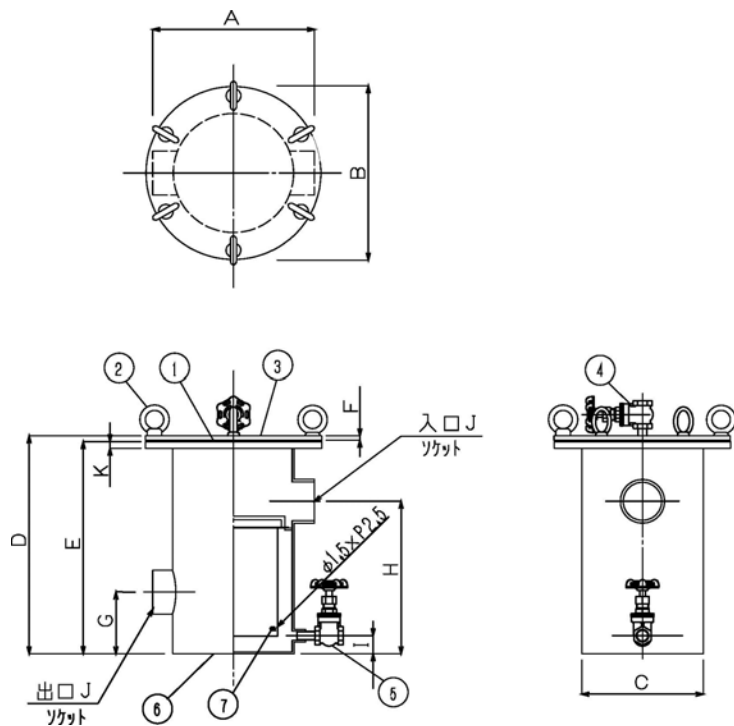

<集毛器>

集毛器 型式 THS型

THS-32、40、50

型式	A	B	C	D	E	F	G	H	I	J	K	アイボルト	ストレーナー
THS-32	220	240	165.2	300	294	6	85	210	25	32A	9	M10×6	120φ×150H
THS-40	220	240	165.2	300	294	6	85	210	25	40A	9	M10×6	120φ×150H
THS-50	220	240	165.2	300	294	6	85	210	25	50A	9	M10×6	120φ×150H

照合	品名	数量	材質	備考
1	Oリング	1	ネオプレン	
2	アイボルト	1式	SS	
3	蓋	1	SUS304	
4	空気抜き弁	1	BC	
5	水抜き弁	1	BC	
6	本体	1	SUS304	
7	ストレーナー	1	SUS304	