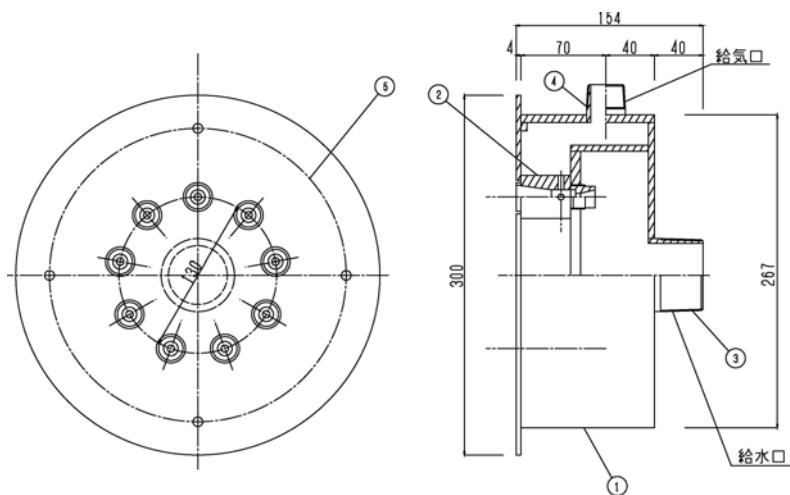

<ジェット設備>

5連式ジェットノズル 型式 TJS-5型

設計水量 125L/min

番号	名称	仕様	備考
1	ボディ	SUS	
2	スロート	SUS	
3	給水口	SUS	50A
4	給気口	SUS	25A
5	化粧板	SUS	

9連式ジェットノズル 型式 TJS-9型

設計水量 225L/min

番号	名称	仕様	備考
1	ボディ	SUS	
2	スロート	SUS	
3	給水口	SUS	50A
4	給気口	SUS	25A
5	化粧板	SUS	