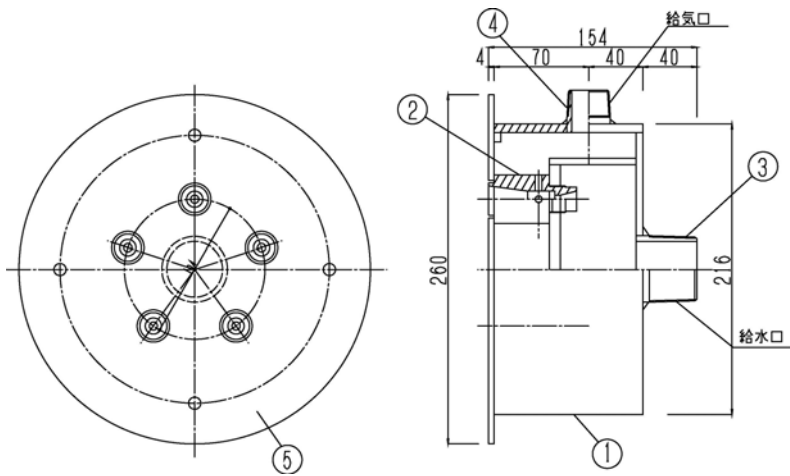

<ジェット設備>

5連式ジェットノズル 型式 TJS-5型

設計水量 125L/min

番号	名称	仕様	備考
1	ボディ	SUS	
2	スロート	SUS	
3	給水口	SUS	50A
4	給気口	SUS	25A
5	化粧板	SUS	

9連式ジェットノズル 型式 TJS-9型

設計水量 225L/min

番号	名称	仕様	備考
1	ボディ	SUS	
2	スロート	SUS	
3	給水口	SUS	50A
4	給気口	SUS	25A
5	化粧板	SUS	