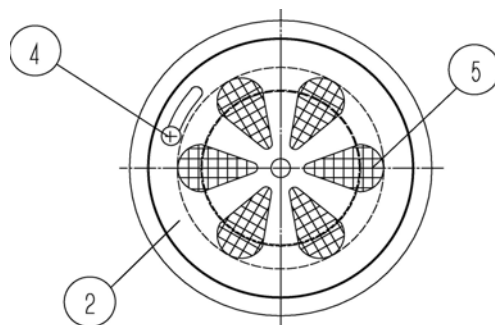

＜流量調節金物＞

流量調節金物 型式 TKS型

型式	A	B	C	D	E	PFネジdA
TKS- 25	135	109	53	28	25	25A
TKS- 32	135	109	53	28	25	32A
TKS- 40	135	109	53	28	25	40A
TKS- 50	135	109	53	28	25	50A
TKS- 65	185	159	84	45	39	65A
TKS- 80	185	159	84	45	39	80A
TKS-100	262	209	95	45	50	100A

照合	品名	数量	材質	備考
1	本体	1	SUS304	
2	流量調節板	2	SUS304	
3	取付けビス	1式	SUS304	M4
4	流量調節ビス	1	SUS304	M4