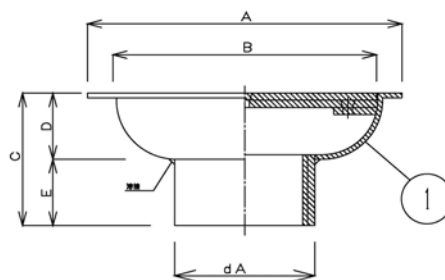

＜流量調節金物＞

流量調節金物 型式 TKS型

型式	A	B	C	D	E	PFネジdA
TKS- 25	135	109	53	28	25	25A
TKS- 32	135	109	53	28	25	32A
TKS- 40	135	109	53	28	25	40A
TKS- 50	135	109	53	28	25	50A
TKS- 65	185	159	84	45	39	65A
TKS- 80	185	159	84	45	39	80A
TKS-100	262	209	95	45	50	100A

照合	品名	数量	材質	備考
1	本体	1	SUS304	
2	流量調節板	2	SUS304	
3	取付けビス	1式	SUS304	M4
4	流量調節ビス	1	SUS304	M4